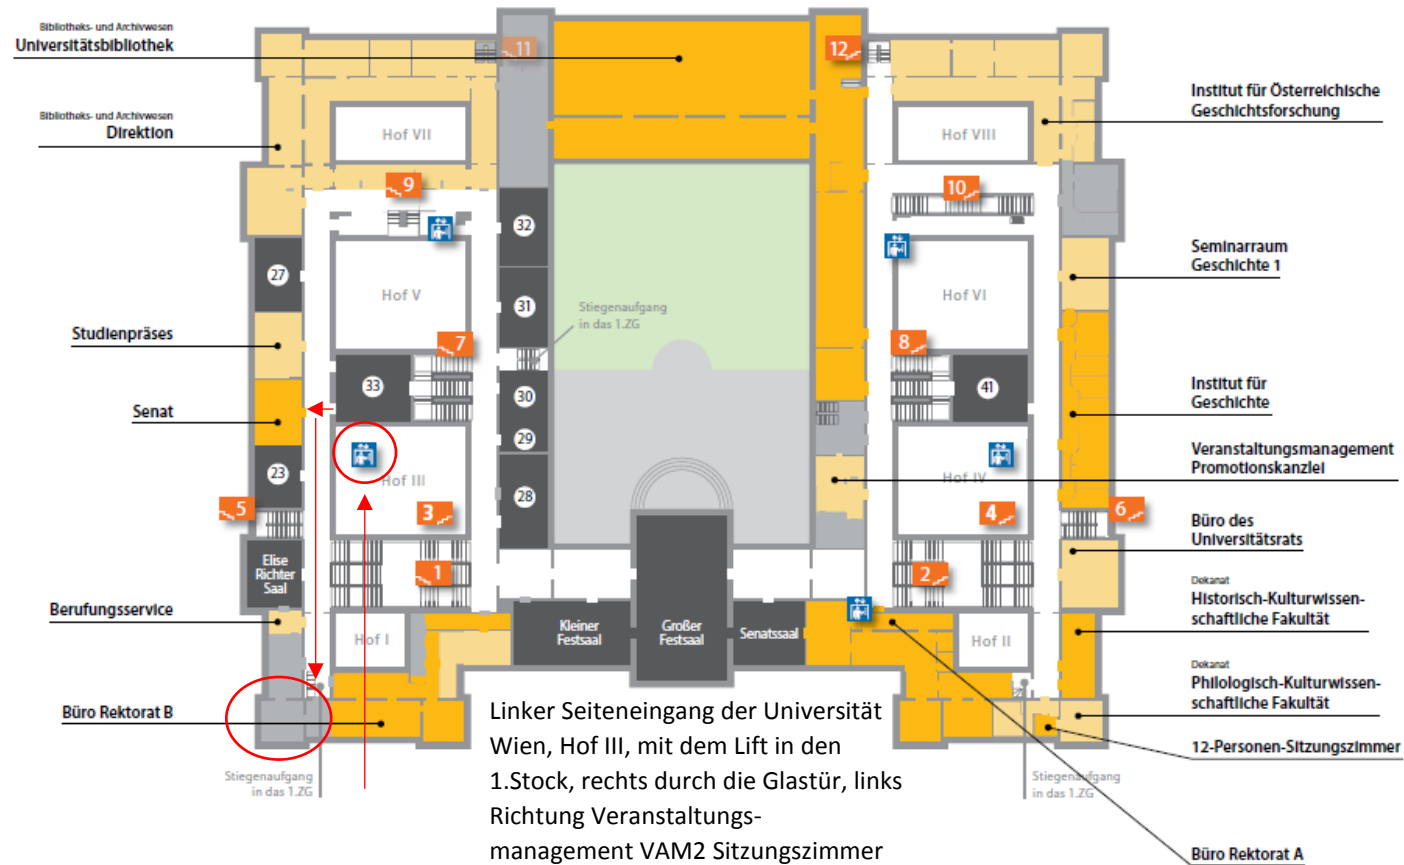

LAGEPLÄNE HAUPTGEBÄUDE

Universität Wien | Universitätsring 1, 1010 Wien | T+43-1-4277-0 | public@univie.ac.at

universität
wien

1. STOCK

Ausgang

Information Pointier

Stiegenaufgang

Hörsaal

Cafeteria

Aufzug

Treppenlift